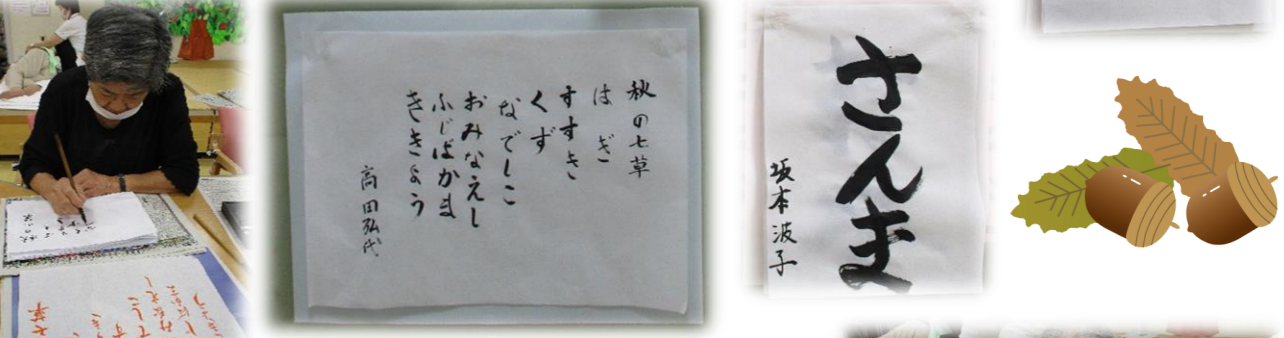

# 10月の皆さんの笑顔フォト

壁飾りは、今回「秋の風景」細かい所まで秋の田舎の風景が描かれています。それと、「ブドウの実のり」がうれしいですね。おいしそうな葡萄に赤とんぼも大喜びですね！

お上手な習字の作品です。皆さん、筆を持つと姿勢が良くなりますね。

デイサービスのお手伝い。いつも、ありがとうございます。

「お芋掘りゲーム」秋と言えばサツマイモですね。皆さんホリホリされています。

「文学の秋」ですね。皆さん、集中して習字に取り組まれています。皆さんの素敵な作品もデイサービスに飾らせて頂いています。