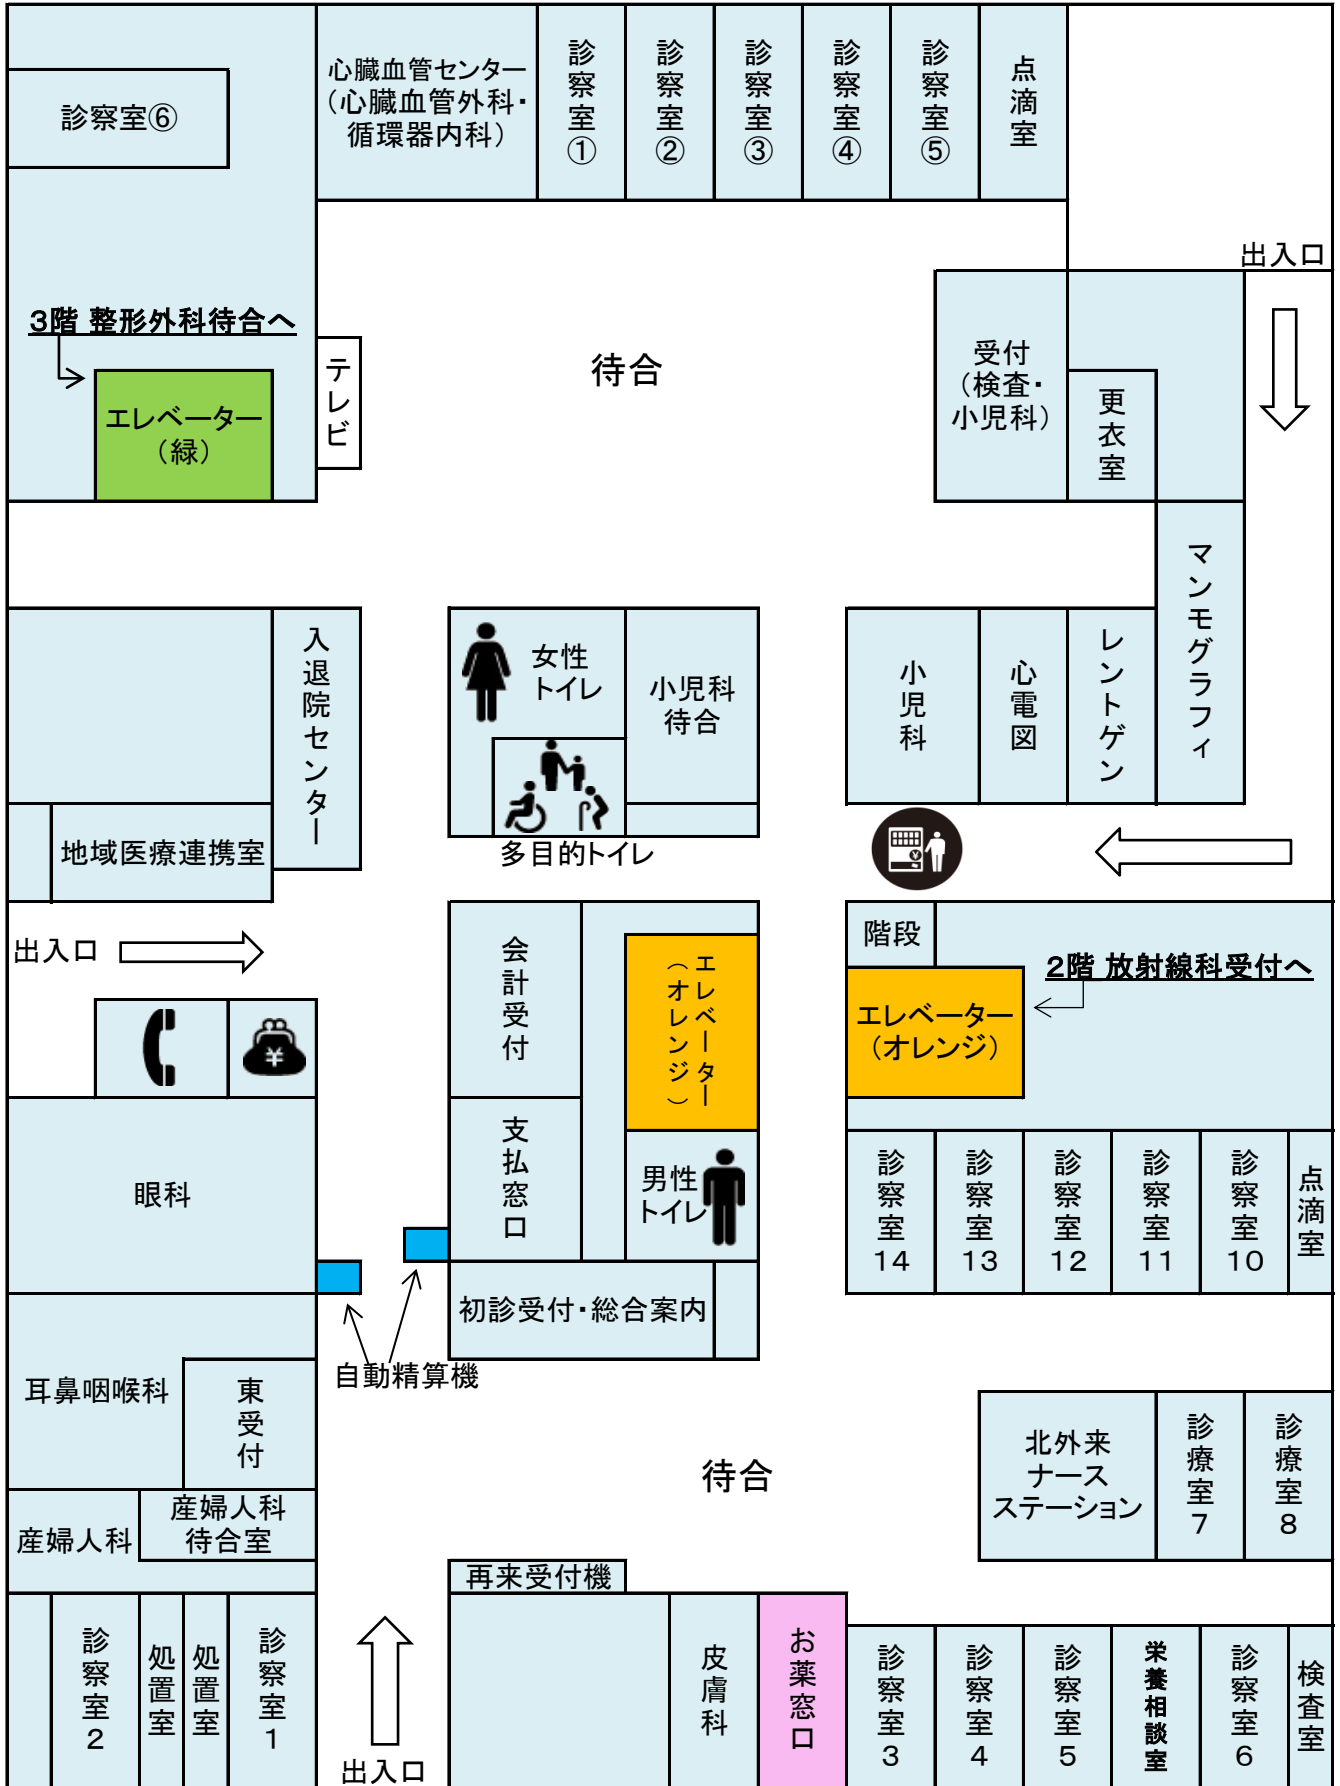

土谷総合病院 1階のご案内

平和記念公園側入口